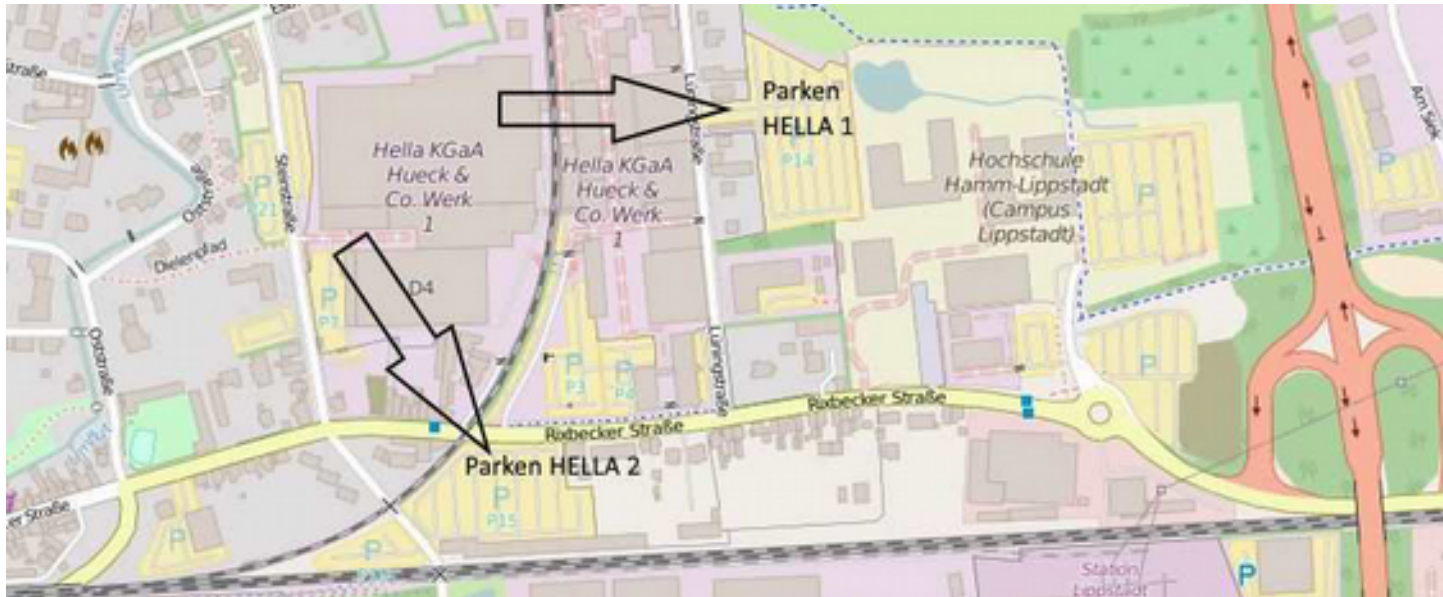

Bundesschützenfest 2016 in Bad Westernkotten Anfahrt zu den Busparkplätzen